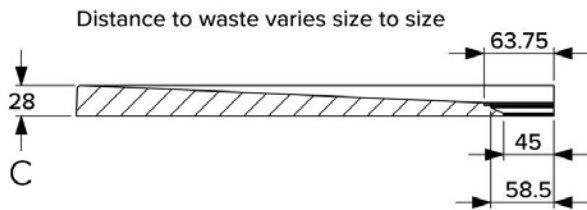

Natural Stone Effect Shower Trays

Size (mm)	A	B	C	D	E
1200x700	1200	700	28	450	450
1200x800	1200	800	28	450	450
1200x900	1200	900	28	450	450
1400x700	1400	700	28	450	450
1400x800	1400	800	28	450	450
1400x900	1400	900	28	450	450
1600 x 700	1600	700	28	550	350
1600 x 800	1600	800	28	550	400
1600 x 900	1600	900	28	550	450
1700 x 700	1700	700	28	550	350
1700 x 800	1700	800	28	550	400
1700 x 900	1700	900	28	550	450