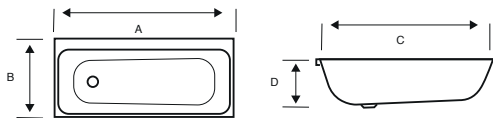

Ark

Size (mm)	A	B	C	D
1500x700	1490	695	1220	400
1700x700	1690	695	1420	400
1700x750	1690	745	1450	420

Ark Duo

Size (mm)	A	B	C	D
1700x750	1690	745	1370	420
1800x800	1790	795	1470	430

Luxe

Size (mm)	A	B	C	D
1500x700	1492	692	1332	410
1600x700	1592	692	1432	410
1650x700	1650	692	1482	410
1700x700	1692	692	1524	410
1700x750	1692	740	1524	430
1800x800	1792	792	1618	440