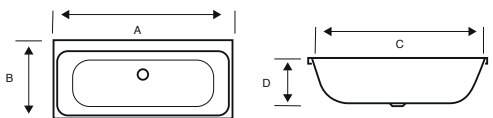

Refine Duo

Size (mm)	A	B	C	D
1600x700	1592	692	1522	410
1700x700	1692	692	1622	410
1700x750	1692	742	1622	410
1800x800	1792	692	1722	410