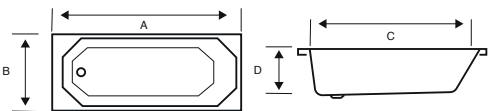

Astlea

Size (mm)	A	B	C	D
1700x700	1692	692	1527	405